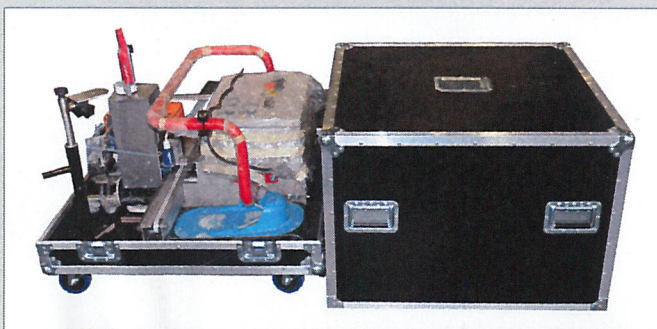

MSb-Bautechnik GmbH
«aus Freude an der Bautechnik.....»

Floor Master Estrichroboter (TYP 80)

- Schützt Ihre Gelenke und unterstützt Sie
- Mehr m² ohne Ermüdung (bis zu 80 m²/h)
- Konstante Verdichtung
- Perfekte ebene Fläche
- Einfache Bedienung und Reinigung
- Geringes Gewicht (45 kg)
- Sofort einsatzbereit
- Nivellierautomatik mit Laser
- Genauigkeit 1 mm auf 20 m
- Konstruktion aus Aluminium
- Akustisches Signal bei Betriebszustand
- Begrenzungsgeber zum Stoppen der Maschine
- Technische Daten: Maße 80 x 80 x 80 cm, 230 V, Kapazität bis zu 80 m²/h
- Artikelnummer 5090-000

Transportkoffer

- Mit 4 Rollen und 4 Tragegriffe
- Material 9 mm Multiplex
- Maße ca. 83 x 83 cm
- Artikelnummer 5090-100

Kabelaufroller Automatik

- 230 V, 8,30 kg, 25 m Kabel HO5VV-F
- Belastbarkeit: aufgerollt 800 W, abgerollt 2000 W
- Artikelnummer 3019-025