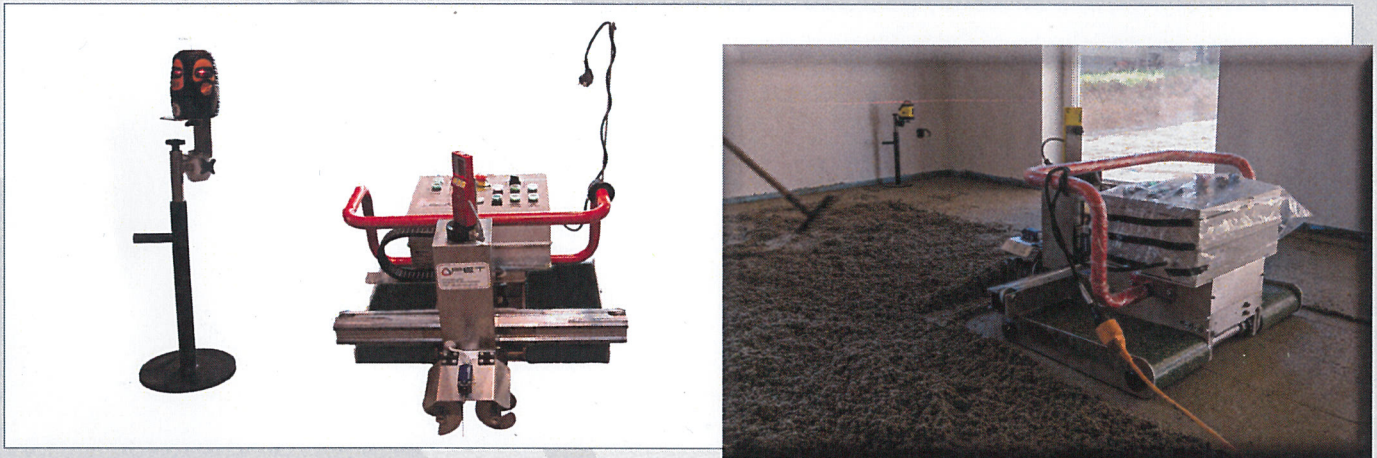

MSb-Bautechnik GmbH
«aus Freude an der Bautechnik.....»

Floor Master Estrichroboter (TYP 80)

- Schützt Ihre Gelenke und unterstützt Sie
- Mehr m² ohne Ermüdung (bis zu 80 m²/h)
- Konstante Verdichtung
- Perfekte ebene Fläche
- Einfache Bedienung und Reinigung
- Geringes Gewicht (45 kg)
- Sofort einsatzbereit
- Nivellierautomatik mit Laser
- Genauigkeit 1 mm auf 20 m
- Konstruktion aus Aluminium
- Akustisches Signal bei Betriebszustand
- Begrenzungsgeber zum Stoppen der Maschine
- Technische Daten: Maße 80 x 80 x 80 cm, 230 V, Kapazität bis zu 80 m²/h
- Artikelnummer 5090-000

Transportkoffer

- Mit 4 Rollen und 4 Tragegriffe
- Material 9 mm Multiplex
- Maße ca. 83 x 83 cm
- Artikelnummer 5090-100

Kabelaufroller Automatik

- 230 V, 8,30 kg, 25 m Kabel HO5VV-F
- Belastbarkeit: aufgerollt 800 W, abgerollt 2000 W
- Artikelnummer 3019-025