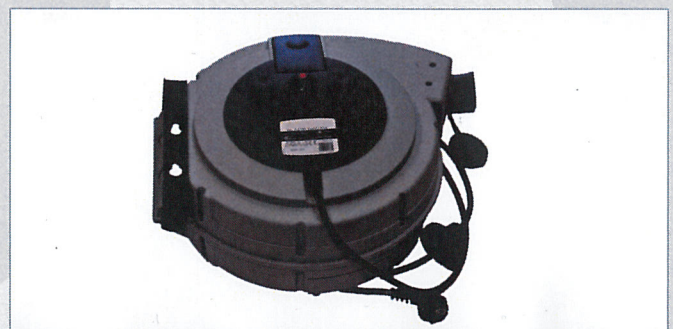

MSb-Bautechnik GmbH
«aus Freude an der Bautechnik.....»

Floor Master Estrichroboter (TYP 80)

- Schützt Ihre Gelenke und unterstützt Sie
- Mehr m² ohne Ermüdung (bis zu 80 m²/h)
- Konstante Verdichtung
- Perfekte ebene Fläche
- Einfache Bedienung und Reinigung
- Geringes Gewicht (45 kg)
- Sofort einsatzbereit
- Nivellierautomatik mit Laser
- Genauigkeit 1 mm auf 20 m
- Konstruktion aus Aluminium
- Akustisches Signal bei Betriebszustand
- Begrenzungsgeber zum Stoppen der Maschine
- Technische Daten: Maße 80 x 80 x 80 cm, 230 V, Kapazität bis zu 80 m²/h
- Artikelnummer 5090-000

Transportkoffer

- Mit 4 Rollen und 4 Tragegriffe
- Material 9 mm Multiplex
- Maße ca. 83 x 83 cm
- Artikelnummer 5090-100

Kabelaufroller Automatik

- 230 V, 8,30 kg, 25 m Kabel HO5VV-F
- Belastbarkeit: aufgerollt 800 W, abgerollt 2000 W
- Artikelnummer 3019-025